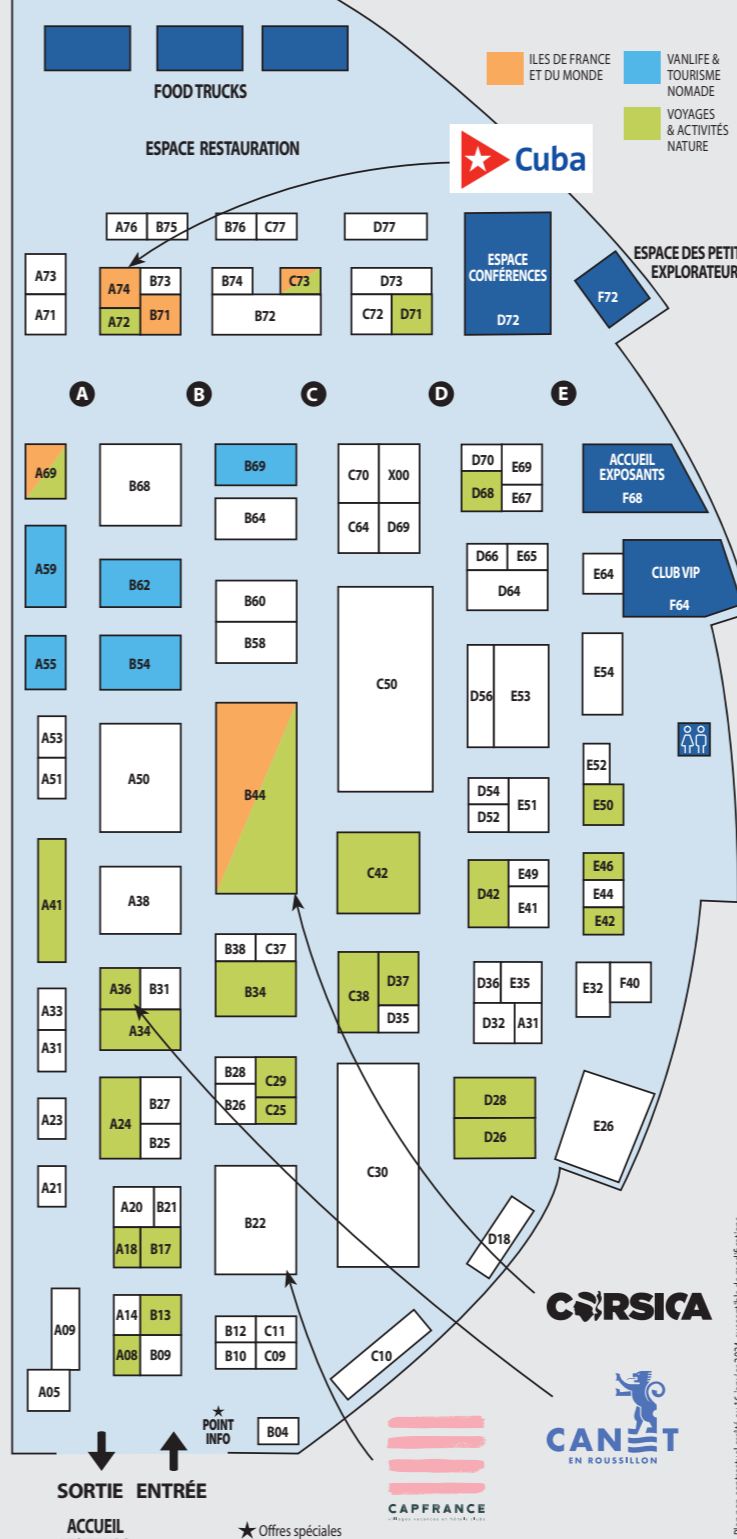

- BY CHAMPS ELYSEES VOYAGES **D071**
- SAINT OMER / LA COUPOLE **D035**
- SALAUN HOLIDAYS **C070**
- SAUMUR VAL DE LOIRE **A024**
- SELECTOUR OCEANE VOYAGES **A038**
- SEML INTEGRALE **E031 & E032**
- SENSATION BRETAGNE **A041**
- BAIE DE MORLAIX TOURISME
- DAMGAN LA ROCHE BERNARD TOURISME
- DINAN CAP FREHEL TOURISME
- GOLFE DU MORBIHAN VANNES TOURISME
- OFFICE DE TOURISME CAP SIZUN POINTE DU RAZ
- OFFICE DE TOURISME DE CARNAC
- OFFICE DE TOURISME DINARD CÔTE D'ÉMERAUDE TOURISME
- OFFICE DE TOURISME PERROS - GUIREC
- OFFICE TOURISME CÔTE GRANIT ROSE
- SAINT-MALO BAIE DU MONT SAINT-MICHEL TOURISME
- SERVICE DES PELERINAGES DIOCESAINS **A033**
- SNCF TER HAUTS-DE-FRANCE **C011**
- SOL LATINO **A076**
- SOLEA VACANCES **B037**
- STATION TOURISTIQUE DU VALJOLY **D026**
- TEA TAP **A031**
- THALAZUR **B026**
- TOURISME & HANDICAPS **B010**
- TRUFF'ATTITUDE **A023**
- TUI **A050**
- TURISMO GRAN CANARIA **D066**
- TYN **D077**
- UNIVAIRMER **A051**
- VAN AWAY **B062**
- VAN-IT LILLE **A055**
- VILLAGES VACANCES NEIGE & PLEIN AIR - CAP FRANCE **A014**
- VILLES DES ASTURIÉS **D068**
- AYUTAMIENTO DE OVIEDO
- AYUTAMIENTO DE AVILES
- PROMOCION EMPRESARIAL Y TURISTICA DE GUJON S.A.
- VISIT BEAUVAIS **E052**
- VISITWALLONIA **C050**
- ARDENNES-ETAPE
- BRASSERIE DUBUISSON
- DESTINATION PAYS DE CHARLEROI
- DINANT EVASION
- ESPACE CHIMAY
- EXPLORE MEUSE DINANT - NAMUR
- KALEO HEBERGEMENTS SEJOURS ACTIVITE
- LES PLUS BEAUX VILLAGES DE WALLONIE
- MAISON DU TOURISME CŒUR DE L'ARDENNE
- MAISON DU TOURISME DU PAYS DE BOUILLON
- MEMORIAL 1815
- OFFICE DU TOURISME DE NAMUR
- PASS VISITWALLONIA
- SPA! THE ORIGINAL
- TEMPORA
- TOTEMUS CHASSES AU TRESOR
- VIVREVA / TIBO VOYAGES **B064**
- WEVAN **B054**
- WORLDIA GROUP **A050**

ILES DE FRANCE ET DU MONDE

- AQUATOUR VOYAGES **A069**
- CORSICA **B044**
- AIR CORSICA
- BARNES CORSE - CALA ROSSA
- CORSICA FERRIES
- CORSICATOURS
- GITES DE FRANCE CORSE
- L'ILE-ROUSSE BALAGNE TOURISME
- OFFICE DE TOURISME DU PAYS D'AJACCIO
- OFFICE DE TOURISME INTERCOMMUNAL DE BASTIA
- OFFICE DE TOURISME INTERCOMMUNAL MARANA-GOLO
- OFFICE DE TOURISME OUEST CORSICA
- OFFICE DE TOURISME SAINT-FLORENT NEBBIU
- GARUDA INDONESIA HOLIDAY **C073**
- LES SEYCHELLES **B071**
- OFFICE DE TOURISME DE CUBA **A074**
- TURISMO GRAN CANARIA **D066**

VANLIFE & TOURISME NOMADE

- LES COFLOCS **B069**
- NORTH VAN **A059**
- VAN AWAY **B059**
- VAN-IT LILLE **A055**
- WEVAN **B054**

VOYAGES & ACTIVITÉS NATURE

- APPART-HÔTEL MER & GOLF **B017**
- AQUATOUR VOYAGES **A069**
- ARDENNES TOURISME **C042**
- AUSTRALIS **A072**
- BETHUNE BRUAY TOURISME **E050**
- CAMPING CAMPILO **A008**
- CANET TOURISME **A036**
- PERPIGNAN MEDITERRANÉE **A036**
- CAPFRANCE TERROU **B013**
- VILLAGE HOTEL CLUB & SPA **B031**
- COEUR DU VAR TOURISME **B044**
- CORSICA
- AIR CORSICA
- BARNES CORSE - CALA ROSSA
- CORSICA FERRIES
- CORSICATOURS
- GITES DE FRANCE CORSE
- L'ILE-ROUSSE BALAGNE TOURISME
- OFFICE DE TOURISME DU PAYS D'AJACCIO
- OFFICE DE TOURISME INTERCOMMUNAL DE BASTIA
- OFFICE DE TOURISME INTERCOMMUNAL MARANA-GOLO
- OFFICE DE TOURISME OUEST CORSICA
- OFFICE DE TOURISME SAINT-FLORENT NEBBIU
- DESTINATION COTE D'OPALE **D042**

- DOMAINE LOU CAPITELLE ET SPA **A018**
- FORT DE CONDE **E046**
- GARUDA INDONESIA HOLIDAY **C073**
- LA MARNE EN CHAMPAGNE **C038**
- CHÂLONS-EN-CHAMPAGNE TOURISME
- HAUTVILLERS TOURISME
- MONTMIRAIL ET SA RÉGION TOURISME
- OFFICE DE TOURISME DE SÉZANNE ET SA RÉGION
- OFFICE DE TOURISME DU LAC DU DER EN CHAMPAGNE
- PAYSAGES DE LA CHAMPAGNE TOURISME
- LE PUY-EN-VELAY TOURISME **A034**
- LES PORTES DE LA CHAMPAGNE **E042**
- NORMANDIE **B034**
- ALENCON TOURISME
- CAEN LA MER NORMANDIE
- CENTRE JUNO BEACH
- DESTINATION IN DEAUVILLE
- FALAISE - SUISSE NORMANDE
- FROMAGERIE E. GRAINDORGE
- LE MEMORIAL DE CAEN / ARROMANCHES 360
- LE PERCHE EN NORMANDIE
- MEMORIAL PEGASUS
- NORMANDIE COEUR DE NACRE TOURISME
- OFFICE DE TOURISME ET D'ATTRACTIVITE DE TROUVILLE
- OFFICE DE TOURISME MONTAGNES DE NORMANDIE
- OFFICE DE TOURISME TERRE D'AUGE
- PONT L'ÉVÊQUE
- PAYS DE VIRE
- SUISSE NORMANDE TOURISME
- NOVOTEL IBIS THALASSA LE TOUQUET **C025**
- OFFICE DE TOURISME DU CHATILLONNAIS **C029**
- OFFICE DE TOURISME SUD MEUSE **D037**
- OFFICES DE TOURISME DE MEUSE **D037**
- OT DE L'AVESNOIS **D028**
- PARC NATIONAL DE FORÊTS **C029**
- SAHARA ALGERIE BY CHAMPS ELYSEES VOYAGES **D071**
- SAUMUR VAL DE LOIRE **A024**
- SENSATION BRETAGNE **A041**
- BAIE DE MORLAIX TOURISME
- DAMGAN LA ROCHE BERNARD TOURISME
- DINAN CAP FREHEL TOURISME
- GOLFE DU MORBIHAN VANNES TOURISME
- OFFICE DE TOURISME CAP SIZUN POINTE DU RAZ
- OFFICE DE TOURISME DE CARNAC
- OFFICE DE TOURISME DINARD CÔTE D'ÉMERAUDE TOURISME
- OFFICE DE TOURISME PERROS - GUIREC
- OFFICE TOURISME CÔTE GRANIT ROSE
- SAINT-MALO BAIE DU MONT SAINT-MICHEL TOURISME
- STATION TOURISTIQUE DU VALJOLY **D026**
- VILLES DES ASTURIÉS **D068**

Plan non contractuel arrêté au 16 janvier 2024, susceptible de modifications.